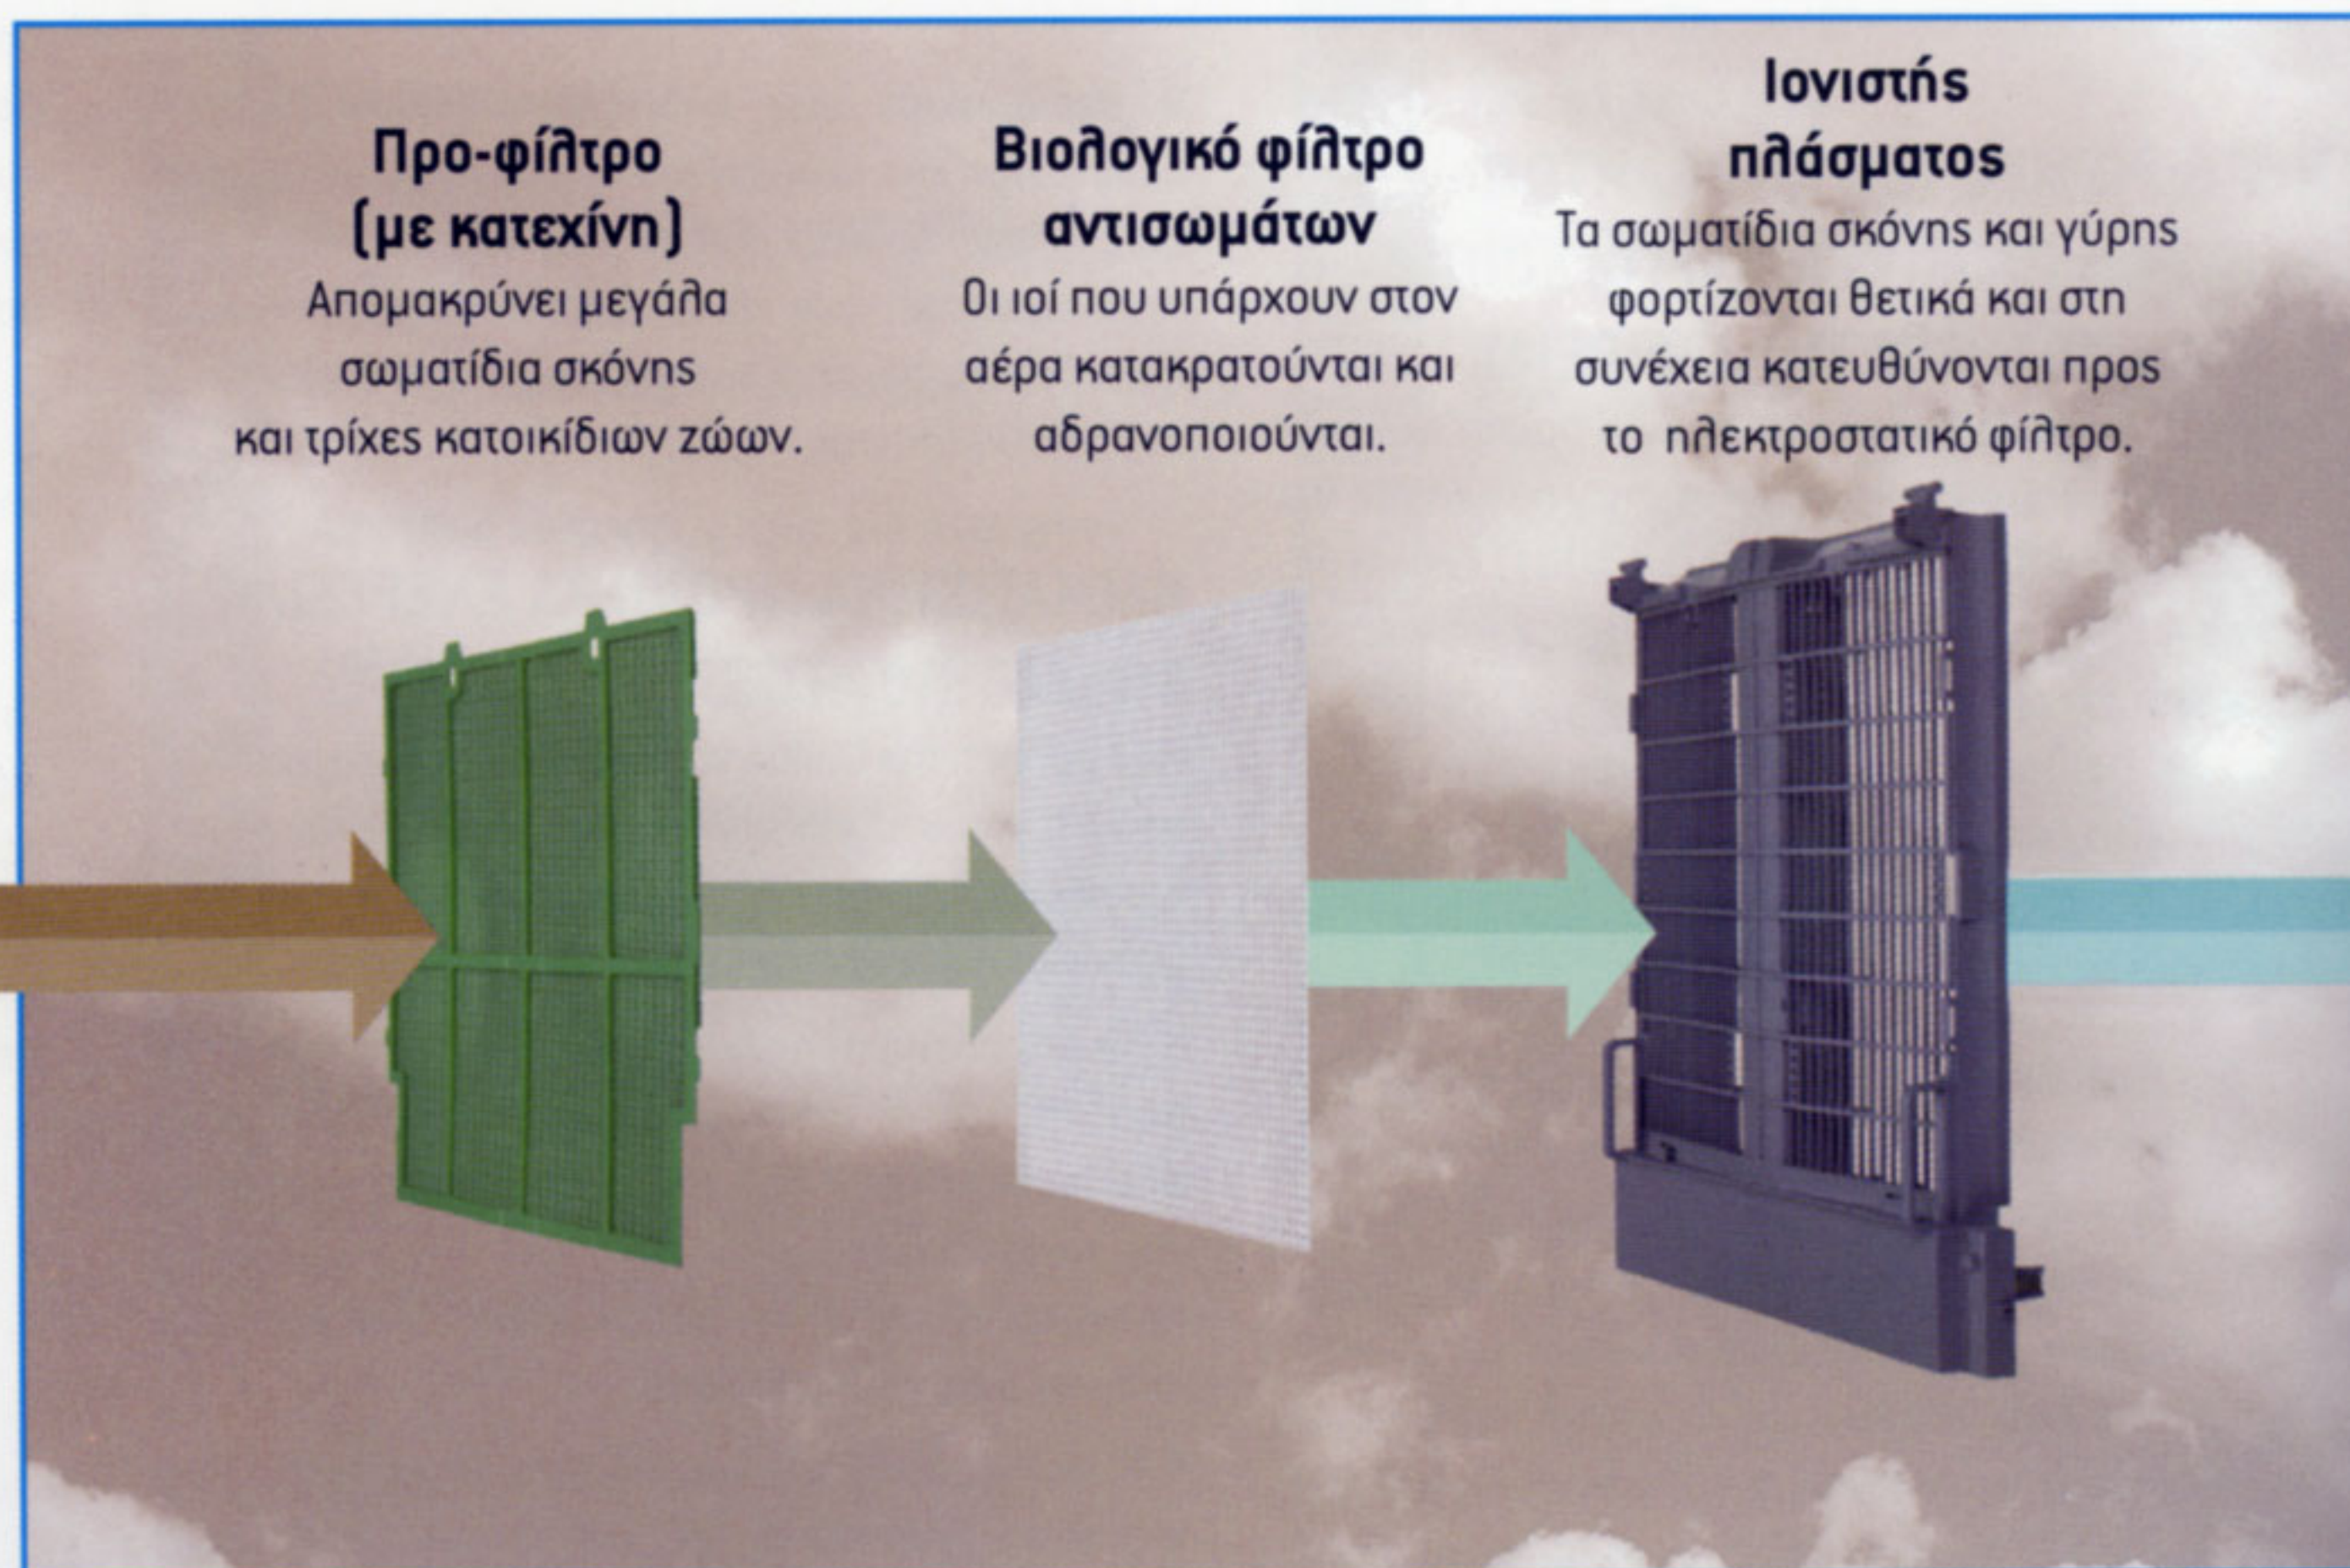

ΜΕΓΑΛΥΤΕΡΗ ΑΝΕΣΗ

- Κάλυψη μεγαλύτερων χώρων =έως 48m²
- Αθόρυβη λειτουργία: 16Db(A) στην αθόρυβη λειτουργία (silent mode)

Ακάθαρτος αέρας