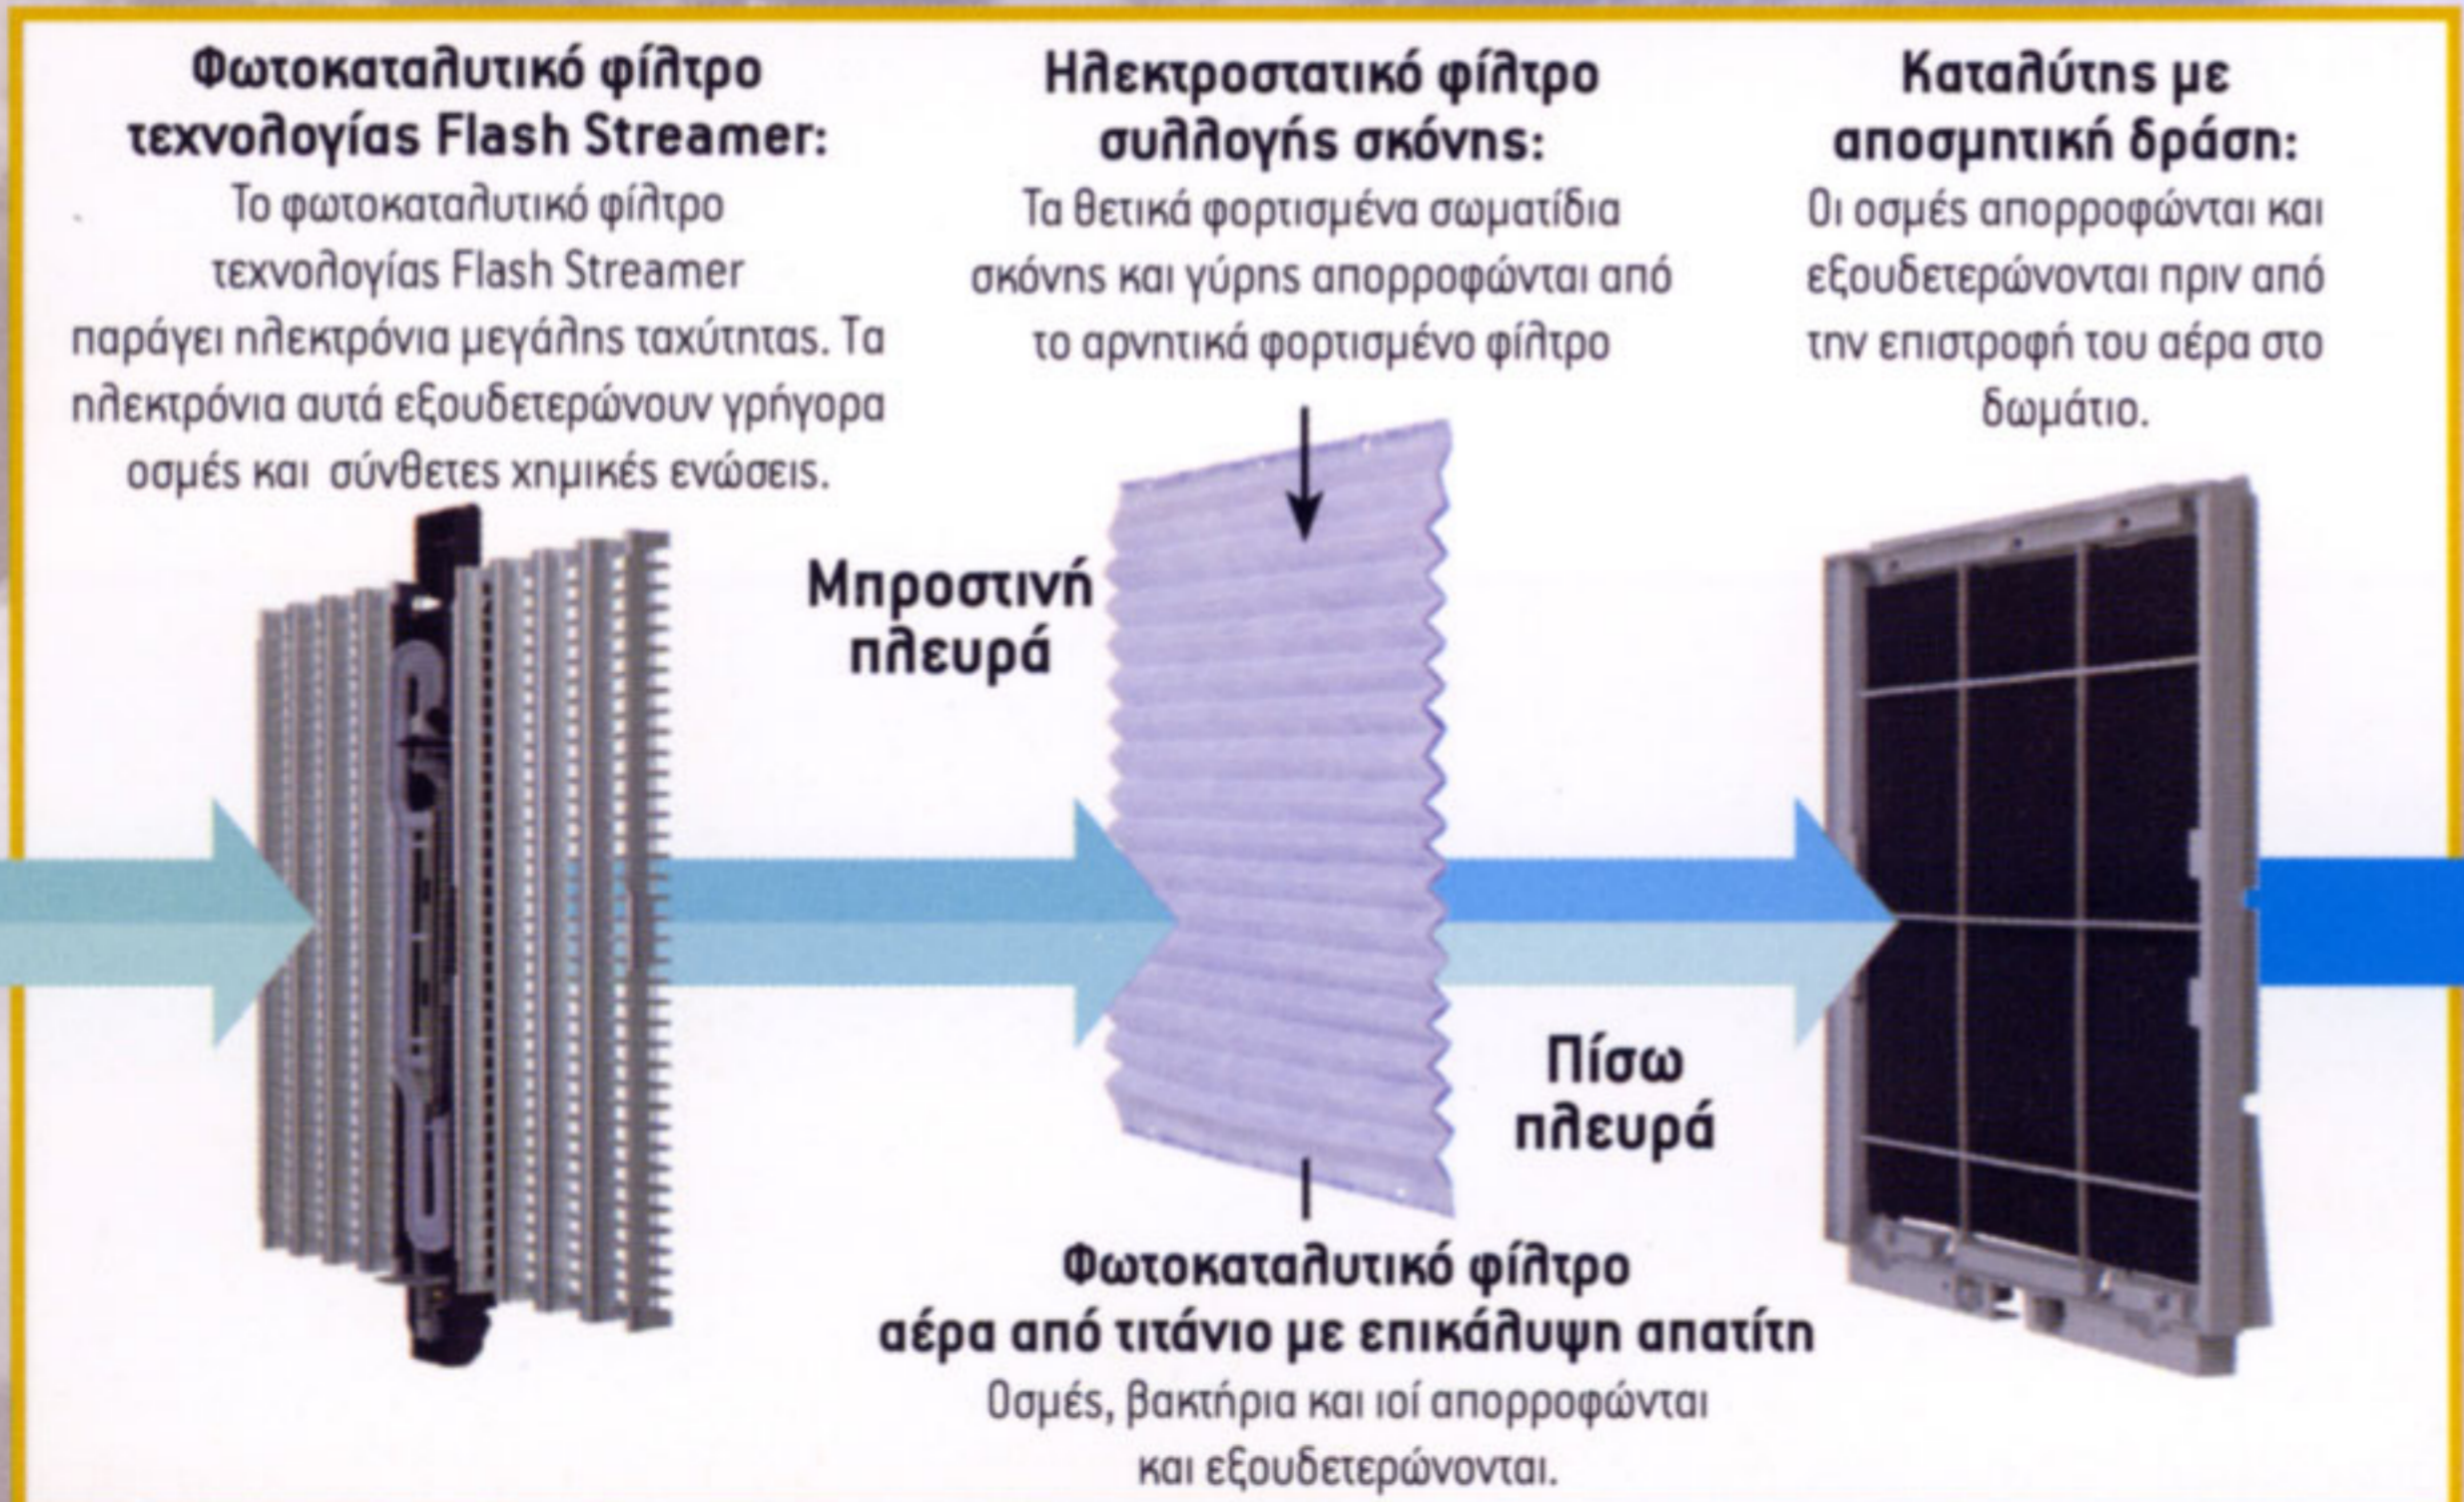

Λειτουργία Flash Streamer